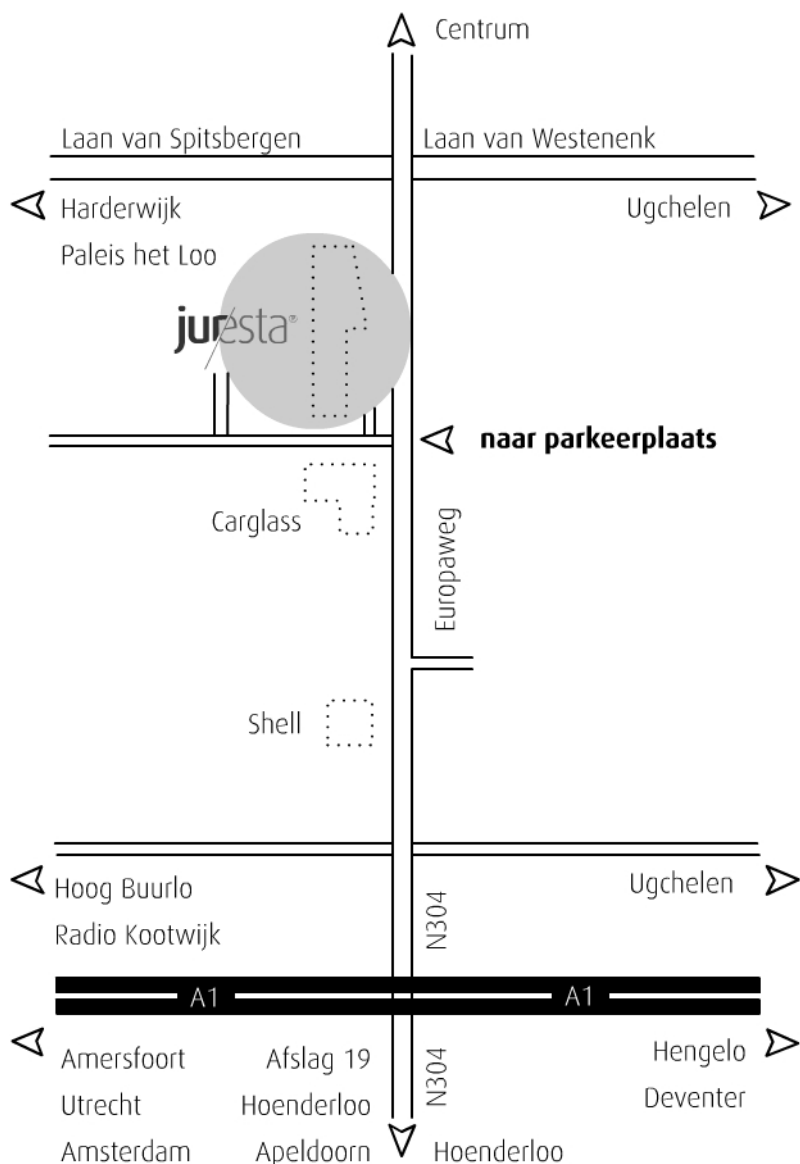

Routebeschrijving

Bezoekadres

Europaweg 204
7336 AR Apeldoorn

t. 055 - 538 30 00
f. 055 - 538 30 01

contact@juresta.nl

Postadres

Postbus 143
7300 AC Apeldoorn

Postadres

Postbus 143
7300 AC Apeldoorn

Vanuit richting Twente-Deventer (over rijksweg A-1)

- / Afrit: Apeldoorn-Hoenderloo (afslag 19);
- / Einde afrit naar links (richting Apeldoorn);
- / Voor de eerste verkeerslichten linksaf (rechts naast Carglass).

Vanuit richting Zwolle (over rijksweg A-50)

- / Bij klaverblad Beekbergen, borden volgen richting Amersfoort (Rijksweg A-1);
- / Afrit: Apeldoorn-Hoenderloo (afslag 19)
- / Einde afrit naar links (richting Apeldoorn);
- / Voor de eerste verkeerslichten linksaf (rechts naast Carglass).

Per bus vanaf centraal station Apeldoorn

- / Vanaf het station kunt u bus 108 nemen. Deze vertrekt eens per uur. U stapt uit bij de halte Laan van Spitsbergen. Vanaf hier is het ± 5 minuten lopen naar ons kantoor.

Vanuit richting Amsterdam - Amersfoort (rijksweg A-1)

- / Afrit: Apeldoorn-Hoenderloo (afslag 19);
- / Einde afrit naar rechts (richting Apeldoorn);
- / Voor de eerste verkeerslichten linksaf (rechts naast Carglass).

Vanuit richting Arnhem (over rijksweg A-50)

- / Bij klaverblad Beekbergen, borden volgen richting Amersfoort (Rijksweg A-1);
- / Afrit: Apeldoorn-Hoenderloo (afslag 19)
- / Einde afrit naar links (richting Apeldoorn);
- / Voor de eerste verkeerslichten linksaf (rechts naast Carglass).

Parkeren

- / U kunt uw auto aan de voorzijde van ons pand parkeren.