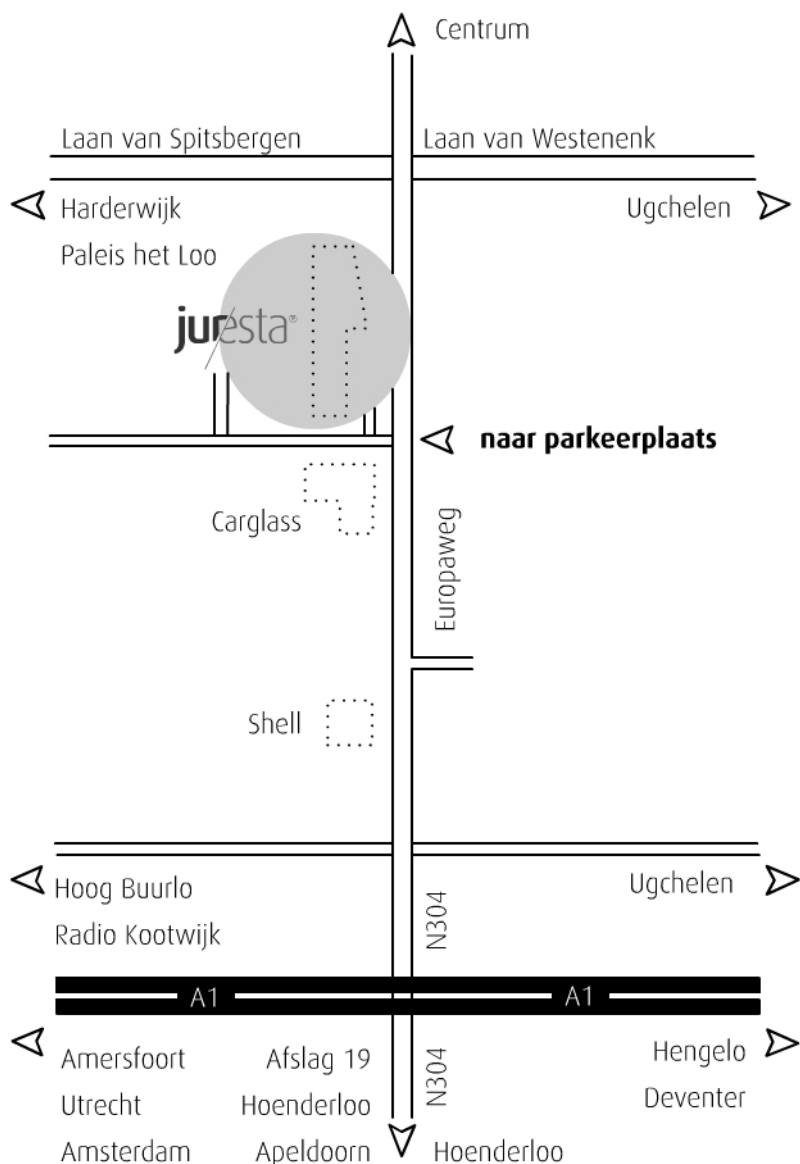

# Routebeschrijving

## Postadres

Postbus 143  
7300 AC Apeldoorn

### Vanuit richting Zwolle (over rijksweg A-50)

- / Bij klaverblad Beekbergen, borden volgen richting Amersfoort (Rijksweg A-1);
- / Afrit: Apeldoorn-Hoenderloo (afslag 19)
- / Einde afrit naar links (richting Apeldoorn);
- / Voor de eerste verkeerslichten linksaf (rechts naast Carglass).